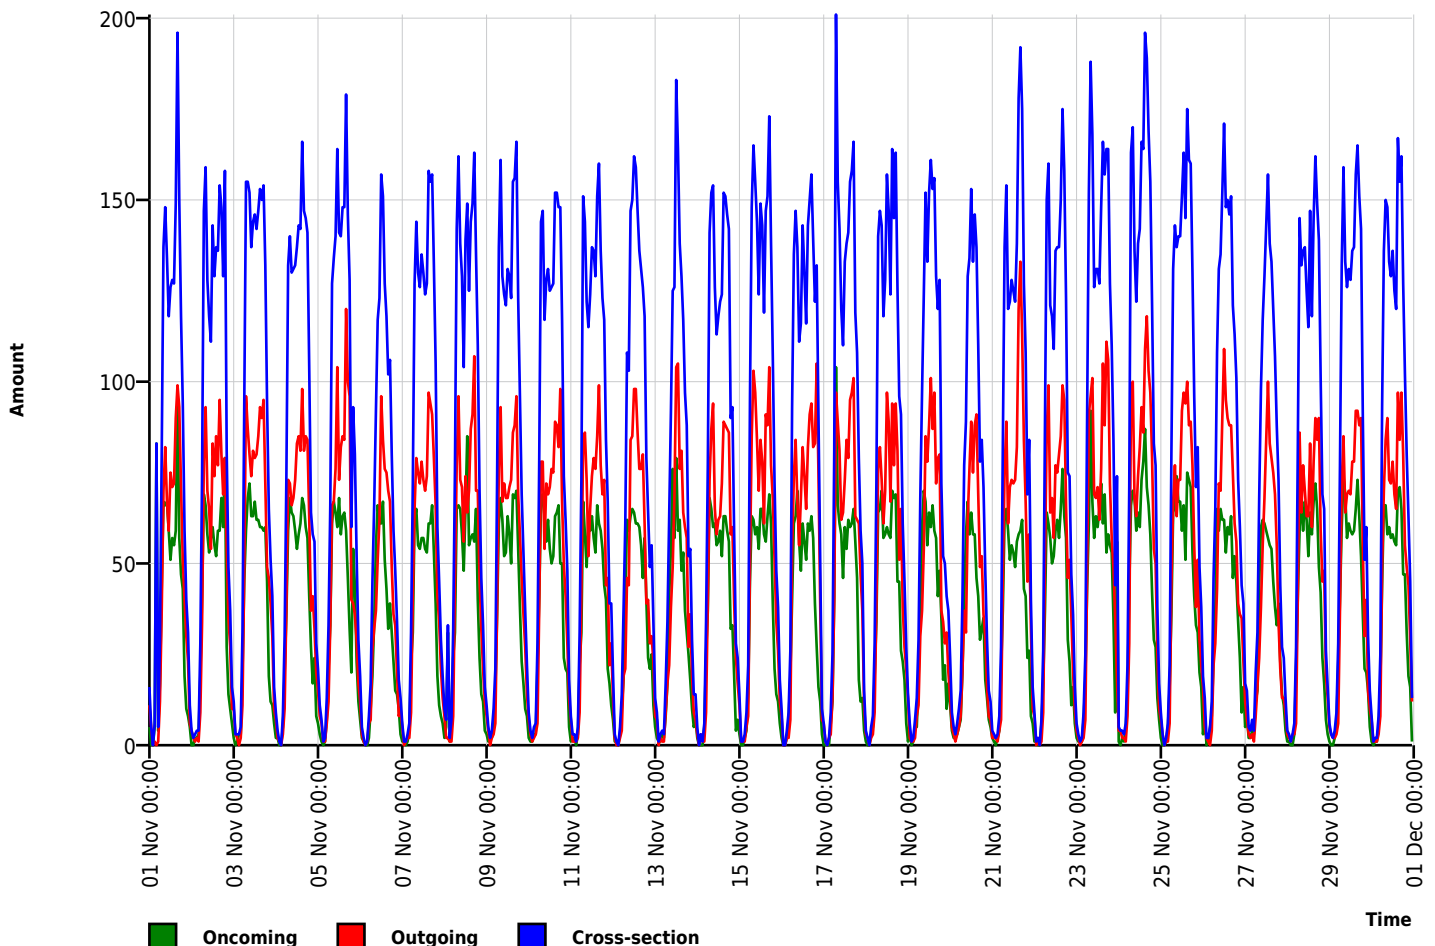

## Time Variation Curve